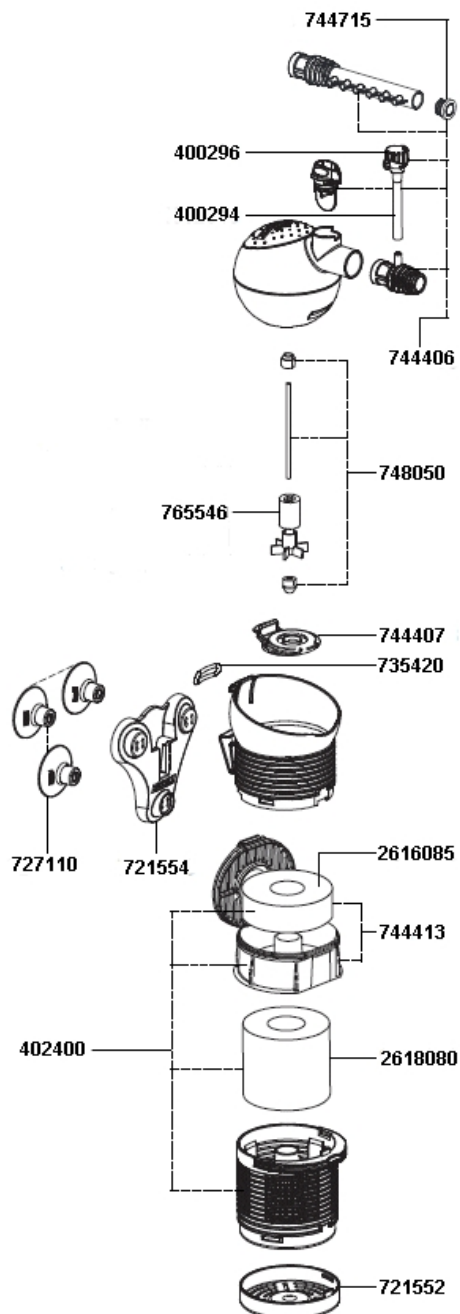

AquaBall 180 NEW 2403

[7447150](#) - ЕНЕІМ Пробка 9/12, 12/16 и 16/22

[4002960](#) - ЕНЕІМ Кран воздушный

[4002949](#) - ЕНЕІМ Шланг 4/6 для компрессора 100 метров

[7444068](#) - ЕНЕІМ Регулятор мощности с диффузором AquaBall для 1212, 2206-12, 2400-2403, 2411-2413

[7480500](#) - ЕНЕІМ Вал с втулками для PickUp, Aquaball, Biopower

- [7655460](#) - EHEIM ИмPELLер для 1212, 2210-2212 7655460
- [7444078](#) - EHEIM Крышка насоса для 2206/2208/2210/2212
- [7354208](#) - EHEIM Уплотнительное кольцо для 2206/2208/2210/2212
- [2616085](#) - Губчатый фильтр грубой очистки для фильтра aquaball
- [7444138](#) - EHEIM Контейнер для 2208/2210/2212
- [2618080](#) - Губчатый фильтр для фильтра aquaball и biopower
- [7215528](#) - EHEIM Крышка для 2400-2403
- [4024000](#) - EHEIM Дополнительный контейнер для aquaball
- [7271100](#) - EHEIM Набор присосок для фильтров, помп, обогревателей
4шт.
- [7215548](#) - EHEIM Крепеж для 2400-2403, 2411-2413