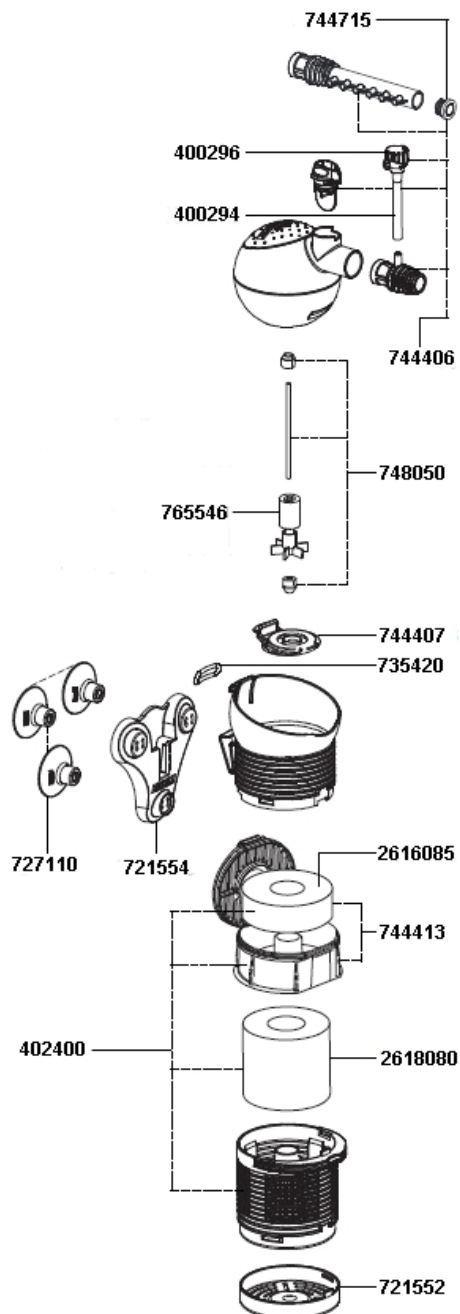

[AquaBall 130 NEW 2402](#)

[7447150](#) - ЕНЕІМ Пробка 9/12, 12/16 и 16/22

[4002960](#) - ЕНЕІМ Кран воздушный

[4002949](#) - ЕНЕІМ Шланг 4/6 для компрессора 100 метров

[7444068](#) - ЕНЕІМ Регулятор мощности с диффузором AquaBall для 1212, 2206-12, 2400-2403, 2411-2413

[7480500](#) - ЕНЕІМ Вал с втулками для PickUp, Aquaball, Biopower

- [7655460](#) - EHEIM ИмPELLер для 1212, 2210-2212 7655460
- [7444078](#) - EHEIM Крышка насоса для 2206/2208/2210/2212
- [7354208](#) - EHEIM Уплотнительное кольцо для 2206/2208/2210/2212
- [2616085](#) - Губчатый фильтр грубой очистки для фильтра aquaball
- [7444138](#) - EHEIM Контейнер для 2208/2210/2212
- [2618080](#) - Губчатый фильтр для фильтра aquaball и biopower
- [7215528](#) - EHEIM Крышка для 2400-2403
- [4024000](#) - EHEIM Дополнительный контейнер для aquaball
- [7271100](#) - EHEIM Набор присосок для фильтров, помп, обогревателей
4шт.
- [7215548](#) - EHEIM Крепеж для 2400-2403, 2411-2413